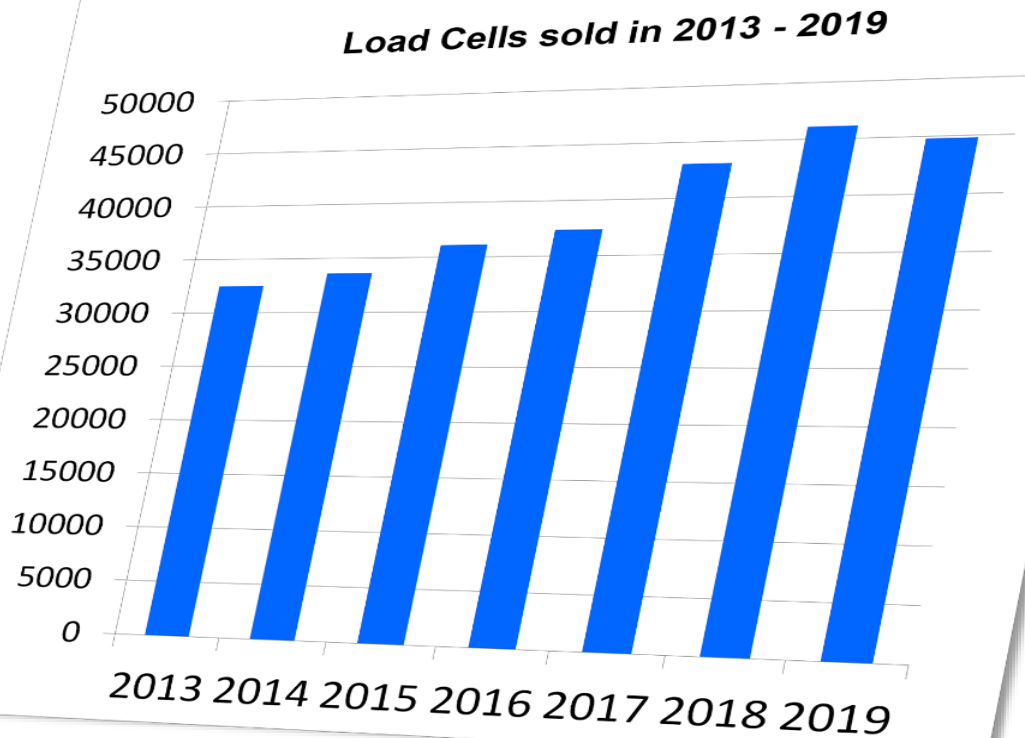

PRODUTOS VENDIDOS

2019

Células de carga:
44.816 pcs

Instrumentos eletrônicos:
33.371 pcs