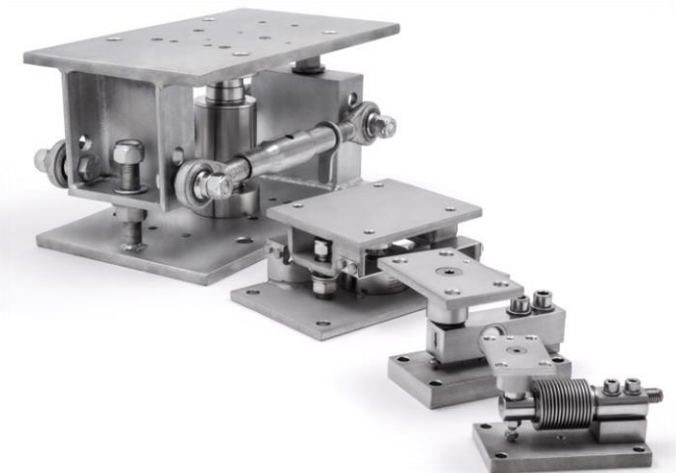

KITS DE MONTAGEM

Para todas células de carga, LAUMAS pode fornecer os acessórios de montagem apropriados, a fim de obter a correta aplicação da célula.