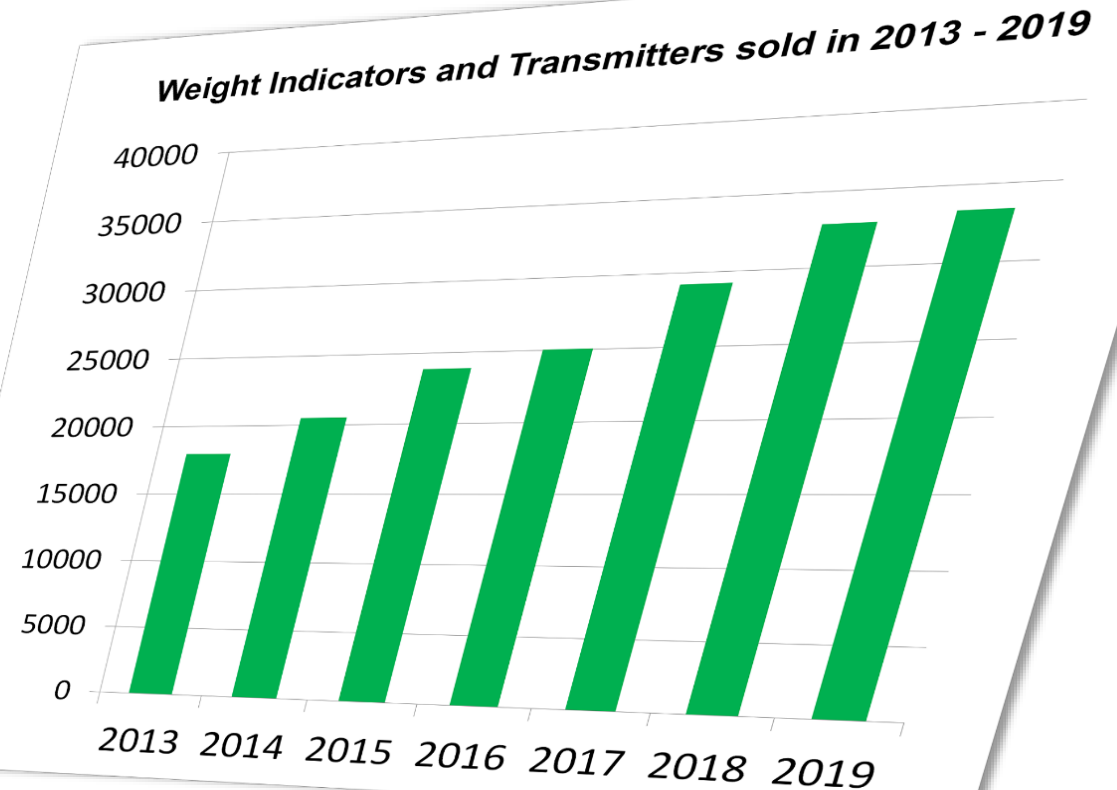

PRODUTOS VENDIDOS

2019

Células de carga:
44.816 pcs

Instrumentos eletrônicos:
33.371 pcs