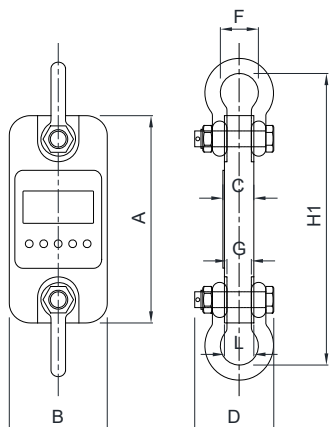

ZERTIFIZIERUNGEN

Gleichwertig zur CE-Zertifizierung für das Vereinigtes Königreich

ZERTIFIZIERUNGEN AUF ANFRAGE

Prüfprotokoll

ABMESSUNGEN (mm)

mm	3000 kg	5000 kg
A	260	285
B	123	123
C	39	55
D	103	120
H1	365	405
H2	555	635
E	55	65
F	Ø51	Ø58
G	30	34
L	37	53

mm	10000 kg	20000 kg	30000 kg
A	320	375	420
B	120	128	138
C	55	72	84
D	183	230	265
H1	535	660	740
H2	840	-	-
E	95	-	-
F	Ø92	Ø127	Ø146
G	-	-	-
L	53	70	82

TECHNISCHE MERKMALE

Genauigkeitsklasse (% von Vollausschlag)	± 0.01%
Grenzlast (% von Vollausschlag)	150%
Bruchlast (% von Vollausschlag)	400%
Feuchtigkeit (nicht kondensierend)	10÷90%
Betriebstemperatur	-10°C +40°C