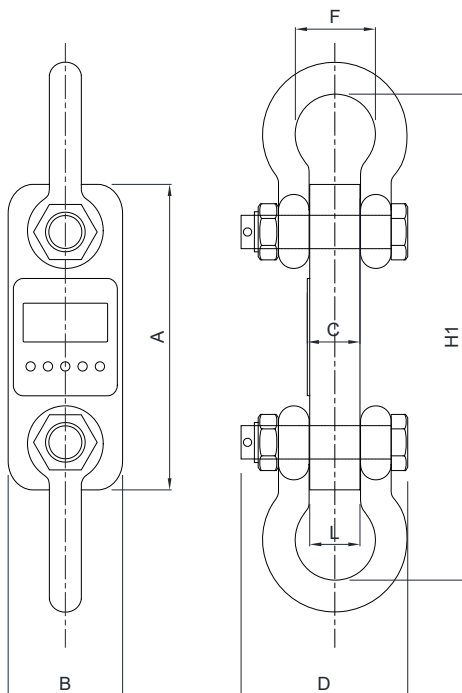

ZERTIFIZIERUNGEN

Gleichwertig zur CE-Zertifizierung für das Vereinigtes Königreich

ZERTIFIZIERUNGEN AUF ANFRAGE

Prüfprotokoll

ABMESSUNGEN (mm)

mm	3000 kg	5000 kg
A	260	285
B	123	123
C	39	55
D	103	120
H1	365	405
H2	555	635
E	55	65
F	Ø51	Ø58
G	30	34
L	37	53

mm	10000 kg	20000 kg	30000 kg
A	320	375	420
B	120	128	138
C	55	72	84
D	183	230	265
H1	535	660	740
H2	840	-	-
E	95	-	-
F	Ø92	Ø127	Ø146
G	-	-	-
L	53	70	82

TECHNISCHE MERKMALE

Genauigkeitsklasse (% von Vollausschlag)	± 0.01%
Grenzlast (% von Vollausschlag)	150%
Bruchlast (% von Vollausschlag)	400%
Feuchtigkeit (nicht kondensierend)	10÷90%
Betriebstemperatur	-10°C +40°C