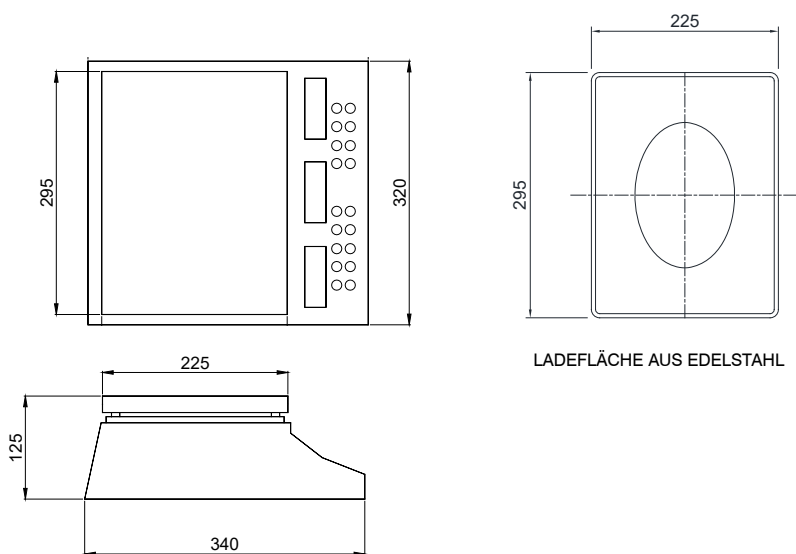

HAUPTFUNKTIONEN

- Stückzähler mit gleichzeitiger Anzeige von: Anzahl der Stücke, durchschnittliches Stückgewicht, Gesamtgewicht der Stücke auf der Waage.
- Speicherung (PLU) von 100 Artikeln mit den folgenden Parametern: Bezeichnung, Wert der festgelegten Tara, durchschnittliches Stückgewicht.
- Automatische oder manuelle Summierung der Wägungen.
- Gewichtsanzeige in Prozent.
- Kontrolle von Gewicht/Stücken/Prozent (HIGH/LOW) mit akustischem und visuellem Signal.
- Auf Wunsch Ausdruck von Kassensbons mittels externem Drucker STAVTII: personalisierbare Kopfzeile, Datum, Uhrzeit, Artikelbezeichnung, Waagen-ID, Waagen-Typ, Nettogewicht, durchschnittliches Stückgewicht, Anzahl der Stücke auf der Waage, Gesamtgewicht, Gesamtzahl der Stücke.

ZERTIFIZIERUNGEN

Gleichwertig zur CE-Zertifizierung für das Vereinigtes Königreich

ZERTIFIZIERUNGEN AUF ANFRAGE

Prüfprotokoll

ABMESSUNGEN (mm)

LADEFLÄCHE AUS EDELSTAHL

TECHNISCHE MERKMALE

Stromversorgung	100-240 VAC
Interne Batterie	6 V, Kapazität 4 Ah
Linearität	<0.01% Vollausschlag
Sichtbare Eichwerte	60000
Maßeinheit	g, kg
Serielle Schnittstelle	RS232
Eingang für Remote-Plattform	5-poliger Rundstecker (inklusive)
Baudrate	600, 1200, 2400, 4800, 9600 (bit/s)
Feuchtigkeit (nicht kondensierend)	<85%
Lagertemperatur	-10 °C +50 °C
Betriebstemperatur	0°C +40°C

OPTIONEN AUF ANFRAGE

	BESCHREIBUNG	ARTIKELNUMMER
	Schüsselplatte aus Edelstahl. Abmessungen: 230x300x40 mm.	PIATTOBAC
	Wiederaufladbare Batterie 6 V, Kapazität 4.5 Ah.	
	Tisch-Thermodrucker.	STAVTII

Technische Änderungen vorbehalten. Alle Angaben beschreiben unsere Produkte in allgemeiner Form und sind ohne Gewähr.