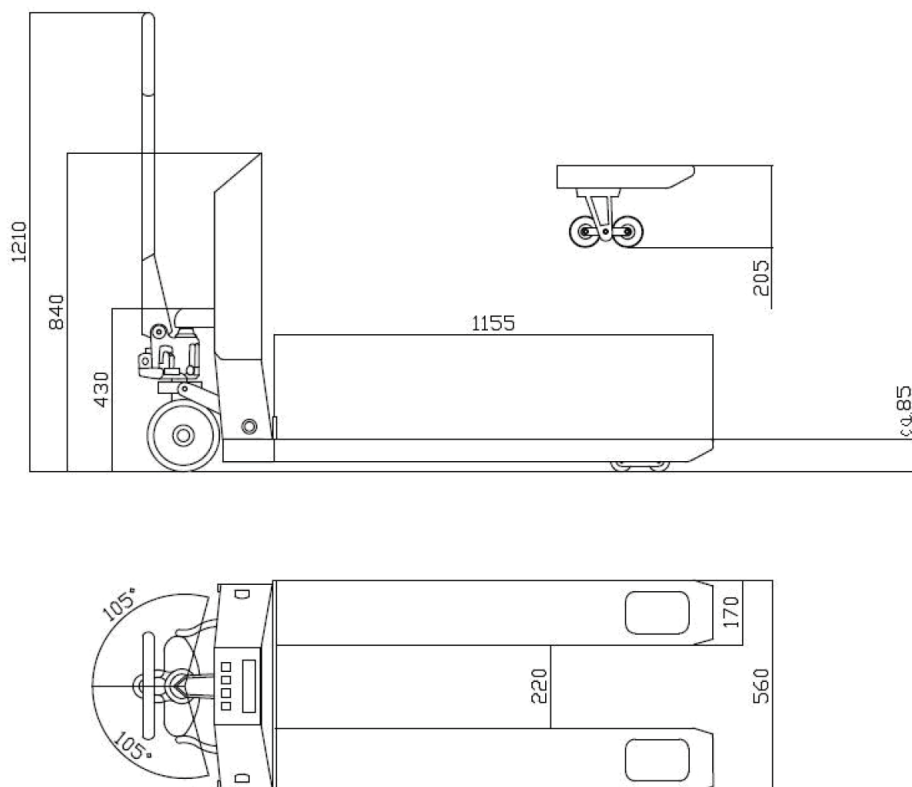

TP2500

TRANSPALLET PESATORE

LAUMAS®

Portata fino a 2500 kg

PORTATA	kg	OIML	DIMENSIONI FORCHE (mm)	PESO NETTO (kg)	CODICE
2500		-	1155 x 560 mm	118	TP2500
2500		R76 C3	1155 x 560 mm	118	TP2500M

DESCRIZIONE

- Transpallet con sistema di pesatura integrato.
- Versioni certificate CE-M in classe III per uso legale in rapporto con terzi, con marcatura CE e valutazione della conformità (verificazione prima) secondo 2014/31/UE, EN 45501, OIML R76.
- Forche in acciaio ad alta resistenza (spessore: 4 mm).
- Indicatore di peso WDESKL, grado di protezione IP67 (per conoscere le funzioni e le caratteristiche tecniche dello strumento, fare riferimento al foglio dati dedicato).
- 4 celle di carico FTP 1000 kg acciaio inox AISI 420 - IP68 (a richiesta: IP69K).
- Ruote sterzanti in gomma Ø200 mm, rullo forche in poliuretano.
- Batteria ricaricabile da 12 V, capacità 7 Ah, fornita già montata all'interno della colonna del transpallet. Autonomia: 16 ore.
- Alimentatore incluso.
- Inclino metro switch incluso nella versione omologata, massima inclinazione: 3.5%.

TP2500

TRANSPALLET PESATORE

LAUMAS®

CERTIFICAZIONI

-  OIML R76:2006, classe III, 3000 divisioni
-  Equivalente della marcatura CE per il Regno Unito
-  Valutazione della conformità (verifica prima)

DIMENSIONI (mm)