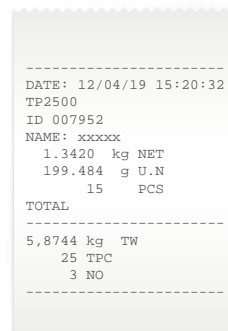

TP2500

TRANSPALLET PESATORE

LAUMAS®

Portata fino a 2500 kg

PORTATA	kg	OIML	DIMENSIONI FORCHE (mm)	PESO NETTO (kg)	CODICE
2500		-	1155 x 560 mm	118	TP2500
2500		R76 C3	1155 x 560 mm	118	TP2500M

DESCRIZIONE

- Transpallet con sistema di pesatura integrato.
- Versioni certificate CE-M in classe III per uso legale in rapporto con terzi, con marcatura CE e valutazione della conformità (verificazione prima) secondo 2014/31/UE, EN 45501, OIML R76.
- Forche in acciaio ad alta resistenza (spessore: 4 mm).
- Indicatore di peso WDESKL, grado di protezione IP67 (per conoscere le funzioni e le caratteristiche tecniche dello strumento, fare riferimento al foglio dati dedicato).
- 4 celle di carico FTP 1000 kg acciaio inox AISI 420 - IP68 (a richiesta: IP69K).
- Ruote sterzanti in gomma Ø200 mm, rullo forche in poliuretano.
- Batteria ricaricabile da 12 V, capacità 7 Ah, fornita già montata all'interno della colonna del transpallet. Autonomia: 16 ore.
- Alimentatore incluso.
- Inclino metro switch incluso nella versione omologata, massima inclinazione: 3.5%.

TP2500

TRANSPALLET PESATORE

LAUMAS®

CERTIFICAZIONI

-  OIML R76:2006, classe III, 3000 divisioni
-  Equivalente della marcatura CE per il Regno Unito
-  Valutazione della conformità (verifica prima)

DIMENSIONI (mm)