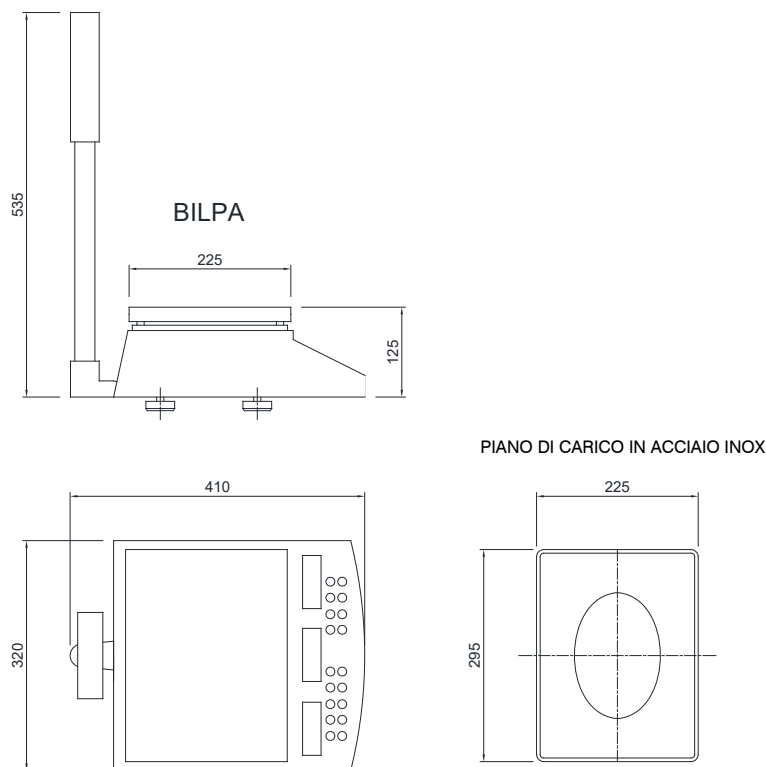

COLONNA
INDICATORE
GIREVOLE

PORTATA	kg	DIVISIONE (g)	PESO NETTO (kg)
	3/6	e=1/2	4.5
	6/15	e=2/5	4.5
	15/30	e=5/10	4.5

DESCRIZIONE

- Piatto in acciaio inox.
- Uscita RS232 per collegamento a stampante esterna.
- Display LCD retroilluminati su ambo i lati, 3x 6 cifre da 20 mm.
- Tastiera impermeabile a 20 tasti.
- Bolla di livello e piedini regolabili.
- Batteria interna ricaricabile da 6 V, capacità 4 Ah.
- Autonomia massima: 70 ore.
- Caricabatteria esterno 100-240 VAC incluso.
- Spegnimento automatico.

FUNZIONI PRINCIPALI

- Visualizzazione simultanea di: peso, prezzo unitario, importo.
- 100 articoli memorizzabili (PLU) con prezzo unitario.
- Impostazione dell'unità di prezzo: €/kg - €/100 g.
- Cancellazione automatica del prezzo e della tara.
- Totalizzazione degli importi parziali.
- Calcolo automatico del resto.
- Opzionale stampa scontrino non fiscale tramite stampante esterna STAVTII: intestazione personalizzabile, data, ora, peso netto, prezzo unitario, importo per articolo, importo totale.

CERTIFICAZIONI

- OIML R76:2006, classe III, 3000 divisioni
- Equivalente della marcatura CE per il Regno Unito
- Valutazione della conformità (verifica prima)

DIMENSIONI (mm)

CARATTERISTICHE TECNICHE

Alimentazione	100-240 VAC
Batteria interna	6 V, capacità 4 Ah
Linearità	<0.01% fondo scala
Divisioni visualizzabili	3000
Unità di misura	kg
Porta seriale	RS232
Baud rate	2400, 4800, 9600, 19200 (bit/s)
Umidità (non condensante)	<85%
Temperatura di stoccaggio	-10 °C +50 °C
Temperatura di lavoro	-10 °C +40 °C

OPZIONI A RICHIESTA

	DESCRIZIONE	CODICE
	Piatto a bacinella in acciaio inox. Dimensioni: 230x300x40 mm.	PIATTOBAC
	Batteria ricaricabile 6 V, capacità 4.5 Ah.	
	Stampante termica da tavolo.	STAVTII

L'Azienda si riserva il diritto esclusivo di apportare modifiche ai dati tecnici, disegni e immagini senza preavviso.