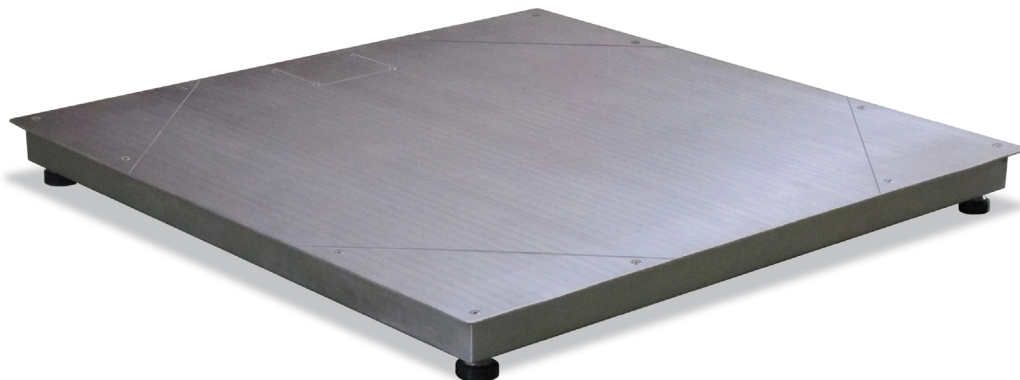

Portate fino a 3000 kg

- Piattaforma in acciaio inox AISI 304.
- 4 celle di carico FT-P in acciaio inox 17-4 PH - IP68 (a richiesta: IP69K).
- Cassetta di giunzione IP67 in acciaio inox con scheda di equalizzazione e cavo di uscita a 6 fili (lunghezza: 5 m).
- Vani ispezionabili per celle di carico e cassetta di giunzione.
- Piedini regolabili in acciaio inox AISI 304, autocentranti su sfera.
- Due fori M12 per golfari di sollevamento.

PORTATA	kg	CLASSE DI PRECISIONE C3		DIMENSIONI (mm)	PESO (kg)	CELLE DI CARICO
1500		•	•	1250 x 1250	117	FT-P 500 kg
1500		•	•	1500 x 1500	156	FT-P 500 kg
3000		•	•	1250 x 1250	117	FT-P 1000 kg
3000		•	•	1500 x 1500	156	FT-P 1000 kg

A RICHIESTA

CERTIFICAZIONI

OIML R60 C3

Equivalente della marcatura CE per il Regno Unito

CERTIFICAZIONI A RICHIESTA

IP69K

Dichiarazione di conformità + marcatura grado IP69K

Protezione contro l'acqua in caso di pulitura ad alta pressione o a getto di vapore (test: acqua spruzzata da una distanza di max 150 mm)
Pressione dell'acqua: 100 bar; temperatura: 80 °C; durata del test: 250 secondi (normativa di riferimento: DIN 40050-9)

COLLEGAMENTI ELETTRICI

OPZIONI A RICHIESTA

IMMAGINE	DESCRIZIONE
	Telaio da infossare Telp in acciaio inox AISI 304 con piastre di centraggio. Per piattaforme: 1250x1250 mm 1500x1500 mm
	Rampa MR di accesso in acciaio inox. Dimensioni: 1250x1060x110 mm
	Colonna porta-indicatore in acciaio inox (Ø38 mm, altezza 700 mm). Staffa in acciaio inox per fissaggio a pavimento.
	Vincolo PPV in acciaio inox AISI 304 contro lo spostamento laterale e il ribaltamento (1 pezzo).
	Portate fuori standard.