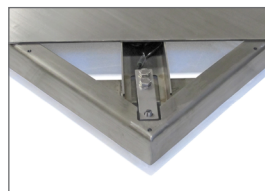

Portate fino a 3000 kg

- Piattaforma in acciaio inox AISI 304.
- 4 celle di carico FT-P in acciaio inox 17-4 PH - IP68 (a richiesta: IP69K).
- Cassetta di giunzione IP67 in acciaio inox con scheda di equalizzazione e cavo di uscita a 6 fili (lunghezza: 5 m).
- Vani ispezionabili per celle di carico e cassetta di giunzione.
- Piedini regolabili in acciaio inox AISI 304, autocentranti su sfera.
- Due fori M12 per golfari di sollevamento.

PORTATA	kg	CLASSE DI PRECISIONE C3		DIMENSIONI (mm)	PESO (kg)	CELLE DI CARICO
1500		•	•	1250 x 1250	117	FT-P 500 kg
1500		•	•	1500 x 1500	156	FT-P 500 kg
3000		•	•	1250 x 1250	117	FT-P 1000 kg
3000		•	•	1500 x 1500	156	FT-P 1000 kg

COLLEGAMENTI ELETTRICI

OPZIONI A RICHIESTA

IMMAGINE	DESCRIZIONE
	Telaio da infossare Telp in acciaio inox AISI 304 con piastre di centraggio. Per piattaforme: 1250x1250 mm 1500x1500 mm
	Rampa MR di accesso in acciaio inox. Dimensioni: 1250x1060x110 mm
	Colonna porta-indicatore in acciaio inox (Ø38 mm, altezza 700 mm). Staffa in acciaio inox per fissaggio a pavimento.
	Vincolo PPV in acciaio inox AISI 304 contro lo spostamento laterale e il ribaltamento (1 pezzo).
	Portate fuori standard.