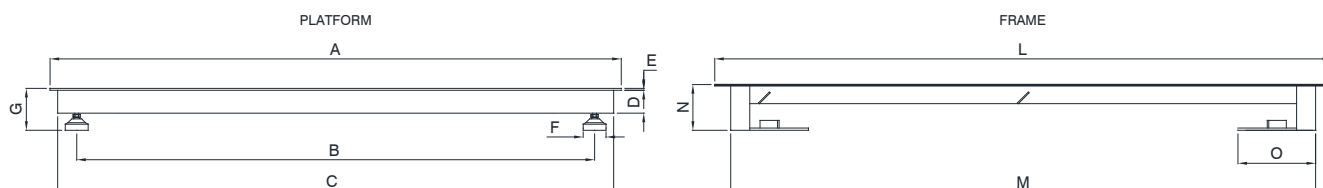

Portate fino a 3000 kg

- Piattaforma in acciaio inox AISI 304.
- 4 celle di carico FT-P in acciaio inox 17-4 PH - IP68 (a richiesta: IP69K).
- Cassetta di giunzione IP67 in acciaio inox con scheda di equalizzazione e cavo di uscita a 6 fili (lunghezza: 5 m).
- Vani ispezionabili per celle di carico e cassetta di giunzione.
- Piedini regolabili in acciaio inox AISI 304, autocentranti su sfera.
- Due fori M12 per golfari di sollevamento.

A RICHIESTA

CERTIFICAZIONI

OIML R60 C3

Equivalente della marcatura CE per il Regno Unito

CERTIFICAZIONI A RICHIESTA

IP69K

Dichiarazione di conformità + marcatura grado IP69K

Protezione contro l'acqua in caso di pulitura ad alta pressione o a getto di vapore (test: acqua spruzzata da una distanza di max 150 mm)
Pressione dell'acqua: 100 bar; temperatura: 80 °C; durata del test: 250 secondi (normativa di riferimento: DIN 40050-9)

ATEX (zona 2-22)

ATEX (zona 1-21)

IECEx (zona 1-21)

DIMENSIONI (mm)

PLATFORM

A	B	C	D	E	F	G
1250 x 1250	1112	1210	60	4	60	90 ± 105
1500 x 1500	1362	1460	60	4	60	90 ± 105

FRAME

L	M	N	O	Gross weight
1366 x 1366	1272 x 1272	110	200	30 kg
1616 x 1616	1522 x 1522	110	200	36 kg

COLLEGAMENTI ELETTRICI

OPZIONI A RICHIESTA

IMMAGINE	DESCRIZIONE
	Telaio da infossare Telp in acciaio inox AISI 304 con piastre di centraggio. Per piattaforme: 1250x1250 mm 1500x1500 mm
	Rampa MR di accesso in acciaio inox. Dimensioni: 1250x1060x110 mm
	Colonna porta-indicatore in acciaio inox (Ø38 mm, altezza 700 mm). Staffa in acciaio inox per fissaggio a pavimento.
	Vincolo PPV in acciaio inox AISI 304 contro lo spostamento laterale e il ribaltamento (1 pezzo).
	Portate fuori standard.