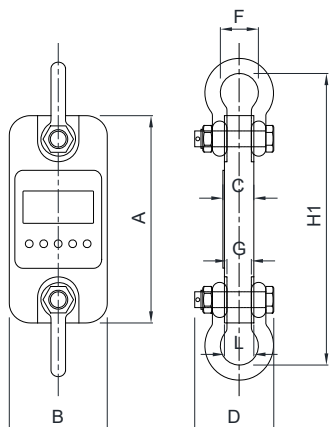

Portée jusqu'à 30 tonnes

DESCRIPTION

- Crochet peseur en alliage d'aluminium à haute résistance (pour portées de 3000 à 5000 kg) et en acier (pour portées de 10000 à 30000 kg) avec manilles supérieure et inférieure.
- Écran LCD rétro-éclairé, 5 chiffres de 25 mm.
- 10 symboles de signalisation.
- Degré de protection IP64.
- 3 batteries 1.5 V type AA incluses.
- Autonomie maximale: 50 heures.
- Valisette en aluminium inclus (pour portées de 3000 à 10000 kg).
- Crochet pour portées de 3 à 10 tonnes (option sur demande).
- Télécommande avec portée jusqu'à 15 m à l'air libre (option sur demande).

FONCTIONS PRINCIPALES

- Totalisation du poids.
- Tare semi-automatique (poids net/brut).
- Mise à zéro du poids.
- Mise à zéro de la tare.
- Affichage de la valeur maximale de poids atteinte (crête).
- Réglage des unités de mesure: kg - t - N - kN - lb.
- Mode économie d'énergie.
- Arrêt automatique.
- Accès aux fonctions d'ajustage par télécommande (option sur demande).

CERTIFICATIONS

Équivalent du marquage CE pour le Royaume-Uni

CERTIFICATIONS SUR DEMANDE

Rapport d'étalonnage

DIMENSIONS (mm)

mm	3000 kg	5000 kg
A	260	285
B	123	123
C	39	55
D	103	120
H1	365	405
H2	555	635
E	55	65
F	Ø51	Ø58
G	30	34
L	37	53

OPTION CROCHET

mm	10000 kg	20000 kg	30000 kg
A	320	375	420
B	120	128	138
C	55	72	84
D	183	230	265
H1	535	660	740
H2	840	-	-
E	95	-	-
F	Ø92	Ø127	Ø146
G	-	-	-
L	53	70	82

CARACTERISTIQUES TECHNIQUES

Classe de précision (% sur la Pleine Échelle)	± 0.01%
Charge statique maximale (% sur la Pleine Échelle)	150%
Charge de rupture (% sur la Pleine Échelle)	400%
Humidité (non condensée)	10÷90%
Température de fonctionnement	-10°C +40°C