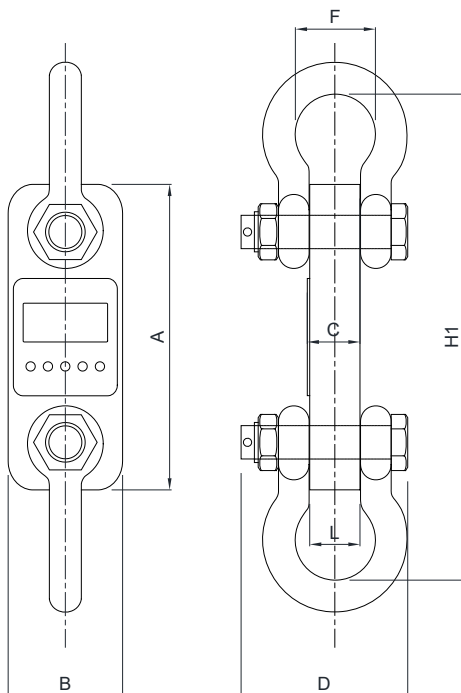

Portée jusqu'à 30 tonnes

DESCRIPTION

- Crochet peseur en alliage d'aluminium à haute résistance (pour portées de 3000 à 5000 kg) et en acier (pour portées de 10000 à 30000 kg) avec manilles supérieure et inférieure.
- Écran LCD rétro-éclairé, 5 chiffres de 25 mm.
- 10 symboles de signalisation.
- Degré de protection IP64.
- 3 batteries 1.5 V type AA incluses.
- Autonomie maximale: 50 heures.
- Valisette en aluminium inclus (pour portées de 3000 à 10000 kg).
- Crochet pour portées de 3 à 10 tonnes (option sur demande).
- Télécommande avec portée jusqu'à 15 m à l'air libre (option sur demande).

CERTIFICATIONS

Équivalent du marquage CE pour le Royaume-Uni

CERTIFICATIONS SUR DEMANDE

Rapport d'étalonnage

DIMENSIONS (mm)

mm	3000 kg	5000 kg
A	260	285
B	123	123
C	39	55
D	103	120
H1	365	405
H2	555	635
E	55	65
F	Ø51	Ø58
G	30	34
L	37	53

OPTION CROCHET

mm	10000 kg	20000 kg	30000 kg
A	320	375	420
B	120	128	138
C	55	72	84
D	183	230	265
H1	535	660	740
H2	840	-	-
E	95	-	-
F	Ø92	Ø127	Ø146
G	-	-	-
L	53	70	82

CARACTERISTIQUES TECHNIQUES

Classe de précision (% sur la Pleine Échelle)	± 0.01%
Charge statique maximale (% sur la Pleine Échelle)	150%
Charge de rupture (% sur la Pleine Échelle)	400%
Humidité (non condensée)	10÷90%
Température de fonctionnement	-10°C +40°C