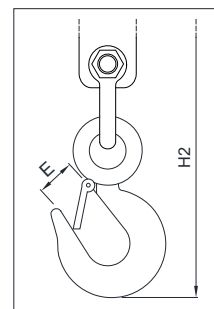

Portée jusqu'à 30 tonnes

DESCRIPTION

- Crochet peseur en alliage d'aluminium à haute résistance (pour portées de 3000 à 5000 kg) et en acier (pour portées de 10000 à 30000 kg) avec manilles supérieure et inférieure.
- Écran LCD rétro-éclairé, 5 chiffres de 25 mm.
- 10 symboles de signalisation.
- Degré de protection IP64.
- 3 batteries 1.5 V type AA incluses.
- Autonomie maximale: 50 heures.
- Valisette en aluminium inclus (pour portées de 3000 à 10000 kg).
- Crochet pour portées de 3 à 10 tonnes (option sur demande).
- Télécommande avec portée jusqu'à 15 m à l'air libre (option sur demande).

CERTIFICATIONS

Équivalent du marquage CE pour le Royaume-Uni

CERTIFICATIONS SUR DEMANDE

Rapport d'étalonnage

DIMENSIONS (mm)

mm	3000 kg	5000 kg
A	260	285
B	123	123
C	39	55
D	103	120
H1	365	405
H2	555	635
E	55	65
F	Ø51	Ø58
G	30	34
L	37	53

OPTION CROCHET

mm	10000 kg	20000 kg	30000 kg
A	320	375	420
B	120	128	138
C	55	72	84
D	183	230	265
H1	535	660	740
H2	840	-	-
E	95	-	-
F	Ø92	Ø127	Ø146
G	-	-	-
L	53	70	82

CARACTERISTIQUES TECHNIQUES

Classe de précision (% sur la Pleine Échelle)	± 0.01%
Charge statique maximale (% sur la Pleine Échelle)	150%
Charge de rupture (% sur la Pleine Échelle)	400%
Humidité (non condensée)	10÷90%
Température de fonctionnement	-10°C +40°C