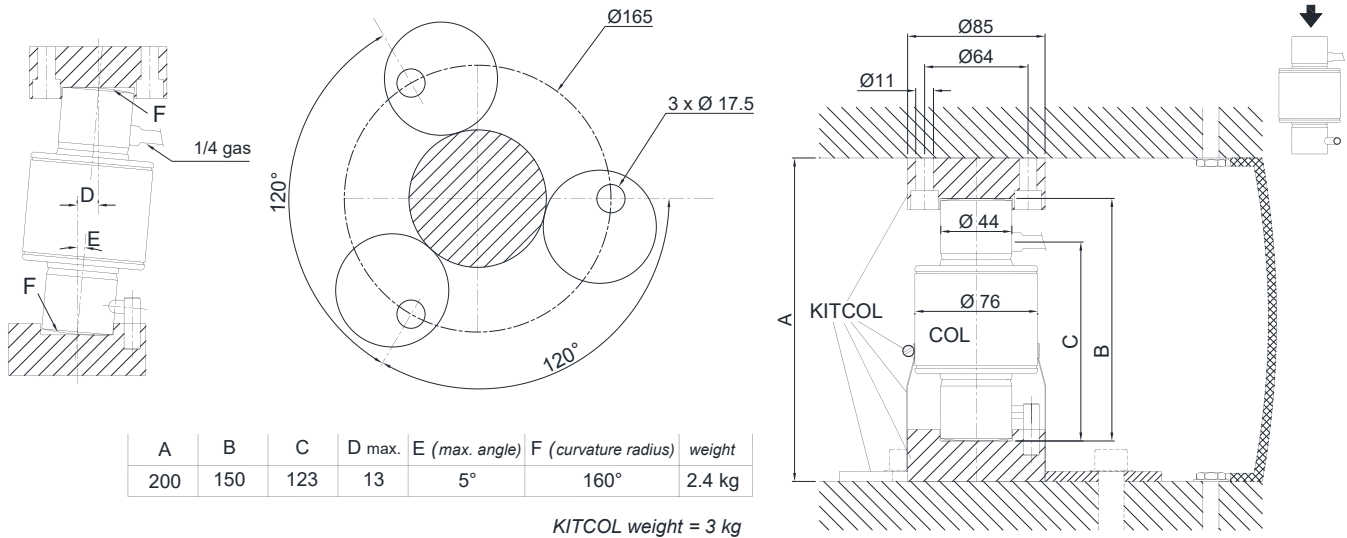

Portée 30000 kg

KITS DE MONTAGE

- ACIER INOX 17-4 PH
- ERREUR COMBINÉE $\leq \pm 0.017\%$
- DEGRÉ DE PROTECTION IP68

PORTÉE	kg	CLASSE DE PRÉCISION C4		POIDS NET (kg)
30000		•	•	2.4
 SUR DEMANDE				

CERTIFICATIONS

ACCESSOIRES COMPLÉMENTAIRES

	DESCRIPTION	CODE
	Accessoire en acier inox AISI 420 trempé composé d'un système anti-rotation, joint de protection en caoutchouc, 2 bases (supérieure et inférieure) et 3 plaques cylindriques à centrage automatique.	KITCOL

DIMENSIONS (mm)

CARACTERISTIQUES TECHNIQUES

Matériel	Acier inox 17-4 PH		
Classe de précision OIML R60 • Divisions de contrôle de l'échelle	C4 • 4000		
Charge nominale (E max)	30000 kg		
Échelon de vérification minimal (V min)	E max / 10000		
Erreur combinée	≤ ±0.017%		
Degré de protection	IP68		
Sensibilité	2 mV/V ±0.1% *	Résistance d'entrée	800 Ω ±30
Effet de la température sur le zéro	0.002% °C	Résistance de sortie	700 Ω ±10
Effet de la température sur la pleine échelle	0.0012% °C	Équilibrage de zéro	±2%
Compensation thermique	-10 °C / +40 °C	Résistance d'isolement	≥5000 MΩ
Gamme de température de fonctionnement	-30 °C / +70 °C	Charge statique maximale (% sur la pleine échelle)	120%
Fluage après 30 minutes	0.016%	Charge de rupture (% sur la pleine échelle)	200%
Tension d'alimentation max tolérée	15 V	Déflexion à la charge nominale	0.6 - 1 mm

* Sortie de courant calibrée

CONNEXIONS ÉLECTRIQUES

Longueur de câble	20 m
Diamètre du câble	6 mm
Fils conducteurs	6 x 0.22 mm ²

La Société se réserve le droit de faire des changements aux données techniques, dessins et images sans préavis.