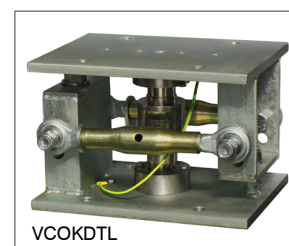

Portée 30000 kg

KITS DE MONTAGE

- ACIER INOX 17-4 PH
- ERREUR COMBINÉE $\leq \pm 0.017\%$
- DEGRÉ DE PROTECTION IP68

PORTÉE	kg	CLASSE DE PRÉCISION C4		POIDS NET (kg)
30000		•	•	2.4
 SUR DEMANDE				

CERTIFICATIONS

ACCESSOIRES COMPLÉMENTAIRES

	DESCRIPTION	CODE
	Accessoire en acier inox AISI 420 trempé composé d'un système anti-rotation, joint de protection en caoutchouc, 2 bases (supérieure et inférieure) et 3 plaques cylindriques à centrage automatique.	KITCOL

DIMENSIONS (mm)

CARACTERISTIQUES TECHNIQUES

Matériel	Acier inox 17-4 PH		
Classe de précision OIML R60 • Divisions de contrôle de l'échelle	C4 • 4000		
Charge nominale (E max)	30000 kg		
Échelon de vérification minimal (V min)	E max / 10000		
Erreur combinée	≤ ±0.017%		
Degré de protection	IP68		
Sensibilité	2 mV/V ±0.1% *	Résistance d'entrée	800 Ω ±30
Effet de la température sur le zéro	0.002% °C	Résistance de sortie	700 Ω ±10
Effet de la température sur la pleine échelle	0.0012% °C	Équilibrage de zéro	±2%
Compensation thermique	-10 °C / +40 °C	Résistance d'isolement	≥5000 MΩ
Gamme de température de fonctionnement	-30 °C / +70 °C	Charge statique maximale (% sur la pleine échelle)	120%
Fluage après 30 minutes	0.016%	Charge de rupture (% sur la pleine échelle)	200%
Tension d'alimentation max tolérée	15 V	Déflexion à la charge nominale	0.6 - 1 mm

* Sortie de courant calibrée

CONNEXIONS ÉLECTRIQUES

Longueur de câble	20 m
Diamètre du câble	6 mm
Fils conducteurs	6 x 0.22 mm ²

La Société se réserve le droit de faire des changements aux données techniques, dessins et images sans préavis.