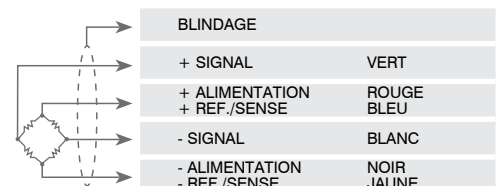

CONNEXIONS ÉLECTRIQUES

Longueur de câble	20 m
Diamètre du câble	6 mm
Fils conducteurs	6 x 0.22 mm²

La Société se réserve le droit de faire des changements aux données techniques, dessins et images sans préavis.