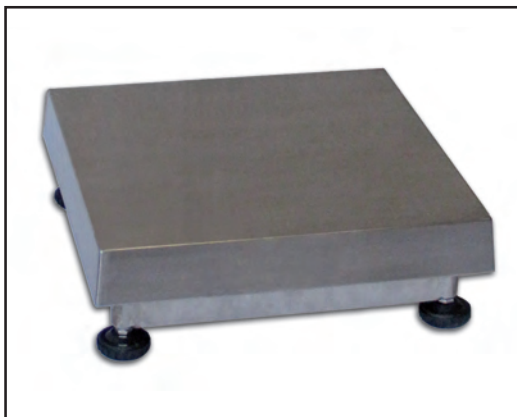

AI-6 kg	AI-15 kg	AI-30 kg	AI-50 kg	dimens. 300 x 300 mm
* AI-60 kg	*AI-120 kg	dimens. 400 x 400 mm
* AI-150 kg	*AI-300 kg	dimens. 600 x 600 mm
AI-600 kg	dimens. 800 x 800 mm

OPTION SUR DEMANDE :	OPTIONS ON REQUEST :
- Majoration pour portée hors standard.....	- Additional price for non-standard platforms
- Version ATEX  II 1 G  II 2 D (zone 0-1-2-21-22)	- ATEX version  II 1 G  II 2 D (zone 0-1-2-21-22) ...
- Colonne porte-indicateur en acier inox (Ø 38 mm, h 700 mm) avec bride en acier inox pour fixation sur plateforme	- Indicator stainless steel stand (Ø 38 mm, h 700 mm) with stainless steel bracket for platform mounting
- Colonne porte-indicateur en acier inox (Ø 38 mm, h 700 mm) avec bride en acier verni pour fixation sur plateforme	- Indicator stainless steel stand (Ø 38 mm, h 700 mm) with painted steel bracket for platform mounting

- STRUCTURE EN TUBULAIRES EN ACIER INOX AISI 304
- PLAN DE CHARGE EN ACIER INOX AISI 304 APPUYÉ
- CAPTEUR DE PESAGE EN ALLIAGE D'ALUMINIUM IP65
- PIEDS EN ACIER GALVANISÉ ET EN POLYAMIDE
- CONNEXION POUR COLONNE PORTE-INDICATEUR
- AISI 304 STEEL TUBULAR STRUCTURE
- AISI 304 STEEL LOADING TOP (laid)
- SINGLE-POINT IP65 ALUMINIUM LOAD CELL
- STAINLESS STEEL & POLYAMID FEET
- CONNECTION FOR INDICATOR STAND

*** POUR MOD.: AI-60/120/150/300 LE CAPTEUR EST FOURNI AVEC LE KIT ÉTANCHE EN ACIER INOXYDABLE + CAOUTCHOUC.**
 FOR MODELS: AI-60/120/150/300 THE LOAD CELL IS PROVIDED WITH STAINLESS STEEL WATERPROOF KIT + RUBBER.