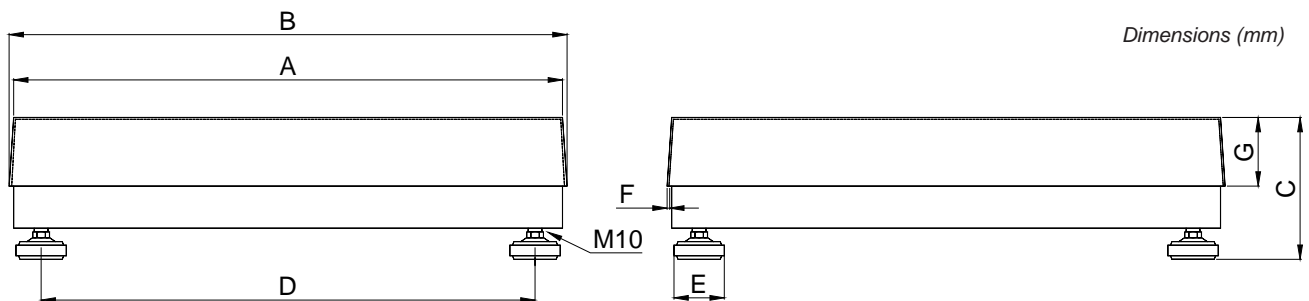

AC-6 kg	AC-15 kg	AC-30 kg	AC-50 kg	dimens. 300 x 300 mm
AC-60 kg	AC-120 kg	dimens. 400 x 400 mm
AC-150 kg	AC-300 kg	dimens. 600 x 600 mm
AC-600 kg	dimens. 800 x 800 mm

OPTIONS SUR DEMANDE :

- Majoration pour portée hors standard.....
- Version ATEX  II 1 G  II 2 D (zone 0-1-2-21-22).....
- Colonne porte-indicateur en acier inox (Ø 38 mm, h 700 mm) avec bride en acier inox pour fixation sur plateforme.....
- Colonne porte-indicateur en acier inox (Ø 38 mm, h 700 mm) avec bride en acier verni pour fixation sur plateforme.....

OPTIONS ON REQUEST :

- Additional price for non-standard platforms.....
- ATEX version  II 1 G  II 2 D (zone 0-1-2-21-22)...
- Indicator stainless steel stand (Ø 38 mm, h 700 mm) with stainless steel bracket for platform mounting.....
- Indicator stainless steel stand (Ø 38 mm, h 700 mm) with painted steel bracket for platform mounting.....

- STRUCTURE EN TUBULAIRES EN ACIER VERNI
- PLAN DE CHARGE EN ACIER INOX AISI 304 APPUYÉ
- CAPTEUR DE PESAGE EN ALLIAGE D'ALUMINIUM IP65
- PIEDS EN ACIER GALVANISÉ ET EN POLYAMIDE
- CONNEXION POUR COLONNE PORTE-INDICATEUR
- PAINTED STEEL TUBULAR STRUCTURE
- AISI 304 STAINLESS STEEL LOADING TOP (laid)
- SINGLE-POINT IP65 ALUMINUM LOAD CELL
- GALVANIZED STEEL & POLYAMID FEET
- CONNECTION FOR INDICATOR STAND