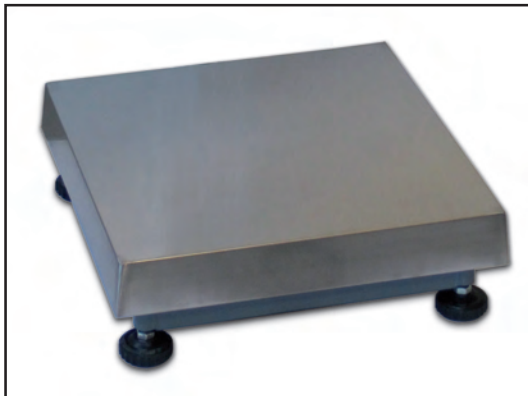

AC-6 kg	AC-15 kg	AC-30 kg	AC-50 kg	dimens. 300 x 300 mm
AC-60 kg	AC-120 kg	dimens. 400 x 400 mm
AC-150 kg	AC-300 kg	dimens. 600 x 600 mm
AC-600 kg	dimens. 800 x 800 mm

OPTIONS SUR DEMANDE :

- Majoration pour portée hors standard.....
- Version ATEX  II 1 G  II 2 D (zone 0-1-2-21-22).....
- Colonne porte-indicateur en acier inox (Ø 38 mm, h 700 mm) avec bride en acier inox pour fixation sur plateforme.....
- Colonne porte-indicateur en acier inox (Ø 38 mm, h 700 mm) avec bride en acier verni pour fixation sur plateforme.....

OPTIONS ON REQUEST :

- Additional price for non-standard platforms.....
- ATEX version  II 1 G  II 2 D (zone 0-1-2-21-22)...
- Indicator stainless steel stand (Ø 38 mm, h 700 mm) with stainless steel bracket for platform mounting.....
- Indicator stainless steel stand (Ø 38 mm, h 700 mm) with painted steel bracket for platform mounting.....

- STRUCTURE EN TUBULAIRES EN ACIER VERNI
- PLAN DE CHARGE EN ACIER INOX AISI 304 APPUYÉ
- CAPTEUR DE PESAGE EN ALLIAGE D'ALUMINIUM IP65
- PIEDS EN ACIER GALVANISÉ ET EN POLYAMIDE
- CONNEXION POUR COLONNE PORTE-INDICATEUR
- PAINTED STEEL TUBULAR STRUCTURE
- AISI 304 STAINLESS STEEL LOADING TOP (laid)
- SINGLE-POINT IP65 ALUMINUM LOAD CELL
- GALVANIZED STEEL & POLYAMID FEET
- CONNECTION FOR INDICATOR STAND